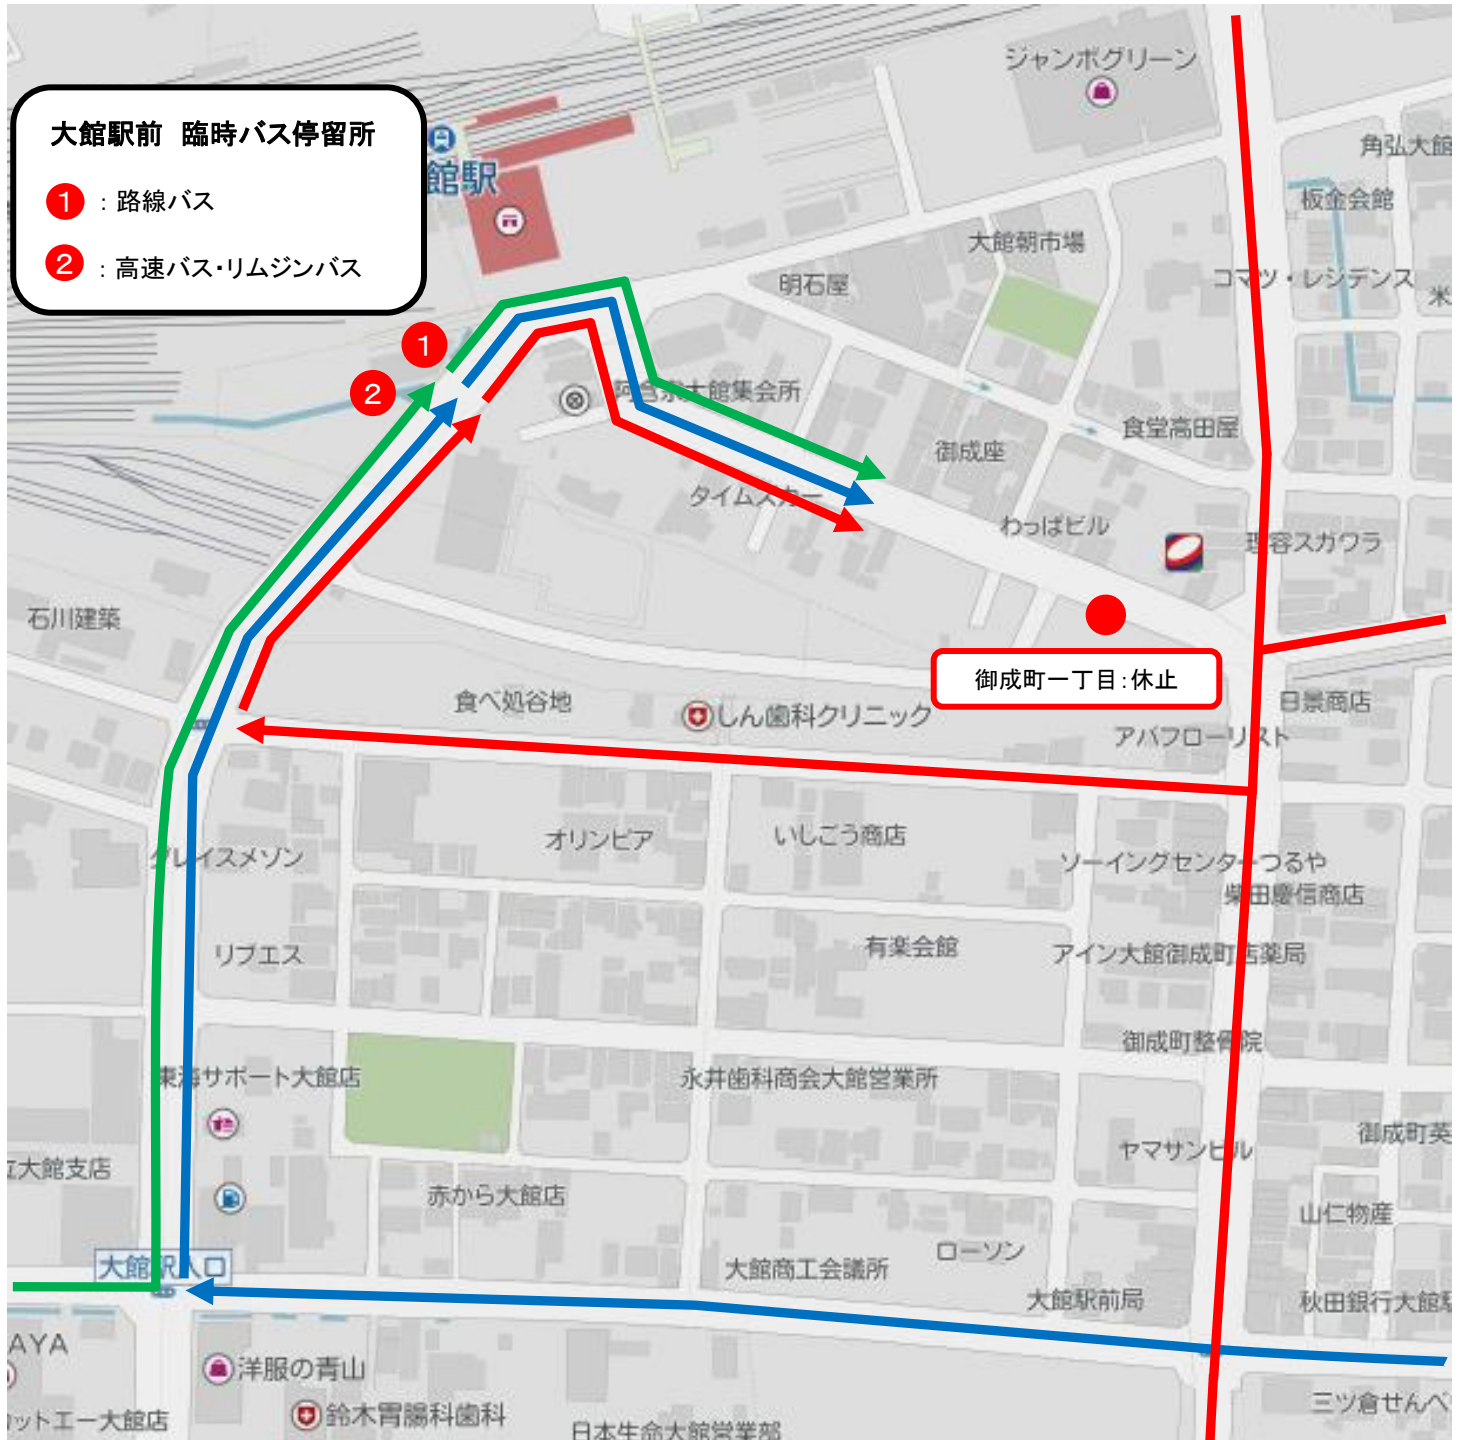

# お知らせ

大館駅構内にて「駅-one.」イベントが開催されることに伴い、バスが迂回運行となりますので

**9/29(日)「大館駅前」バス停は、終日臨時バス停をご利用ください**

**一般路線バス「御成町一丁目」(大館駅方面) 終日休止となります**

【一般路線バス】		「ロイヤルホテル大館」前の道路を迂回運行
【高速バス】		「大館駅入口」交差点を右折するように迂回運行
【リムジンバス】		大館駅構内を運行せず、臨時バス停を使用