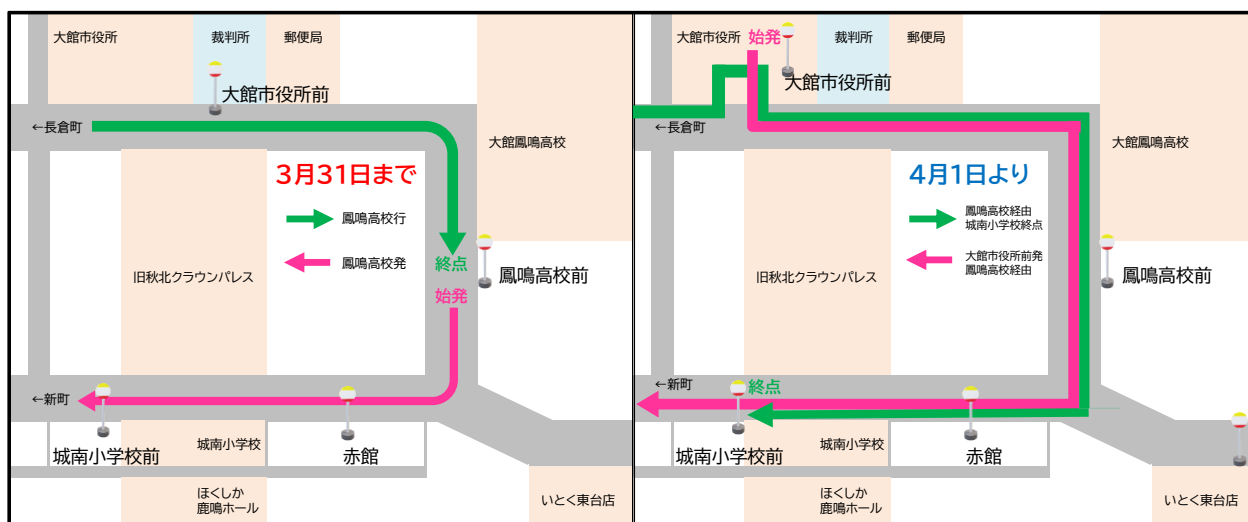

（1）バス停「大館市役所前」のバス乗り場が変更となります

4月1日より、秋北バスは大館市役所前正面駐車場に乗り入れを開始いたします。バス停「大館市役所前」の乗り場が大館市役所駐車場バス待合所前に移動となります。

(2)大館市役所乗り入れに伴い、「鳳鳴高校前」発着路線の**運行経路**を変更します

大館鳳鳴高校前を始発または終点とする便が、大館市役所前を始発、城南小学校前を終点とする運行経路に変更となります。往路でも復路でも、大館市役所前および城南小学校前にアクセスすることが可能になります。

3.31まで 行き：(始発) 大館鳳鳴高校前 → 赤館 → 城南小学校前～

帰り：～ → 大館市役所前 → 大館鳳鳴高校前 (終点)

4.1より 行き：(始発) 大館市役所前 → 大館鳳鳴高校前 → 赤館 → 城南小学校前～

帰り：～ → 大館市役所前 → 大館鳳鳴高校前 → 赤館 → 城南小学校前 (終点)

対象路線：大館小坂線、矢立・陣場線、北陽中学校線、

獅子ヶ森環状線、大館能代空港リムジンバス

※大館能代空港リムジンバスはバス停「赤館」には停まりません。

(3) 下記の便が**運賃改定**を実施します。

・ **さわやかみなみ号 (二井田線・真中線)**

初乗り 200 円を基準とする運賃に改訂します。

160 円区間 → 新)200 円      260 円区間 → 新)300 円

320 円区間 → 新)350 円      370 円区間 → 新)400 円

・ **大館田代線**

バス停「観音堂」を発着とする一部区間の運賃が値下げします

観音堂 ～ 大館市役所前・城南小学校前      旧)230 円 → 新)200 円

#### 【能代地区】

(1) 下記路線が**運行時刻**を変更いたします。

・ **能代藤琴線**

旧) 藤琴大町発 ▲6:40～二ツ井駅前発 ▲7:12～能代厚生医療センター着 ▲8:12  
新) 藤琴大町発 ▲6:40～二ツ井駅前発 ▲7:06～能代厚生医療センター着 ▲8:06

・ **高速バス「能代秋田線」**

往路：能代バスステーション発 旧) 14:30 → 新) 13:00  
復路：秋田駅西口 発 旧) 17:56 → 新) 16:42